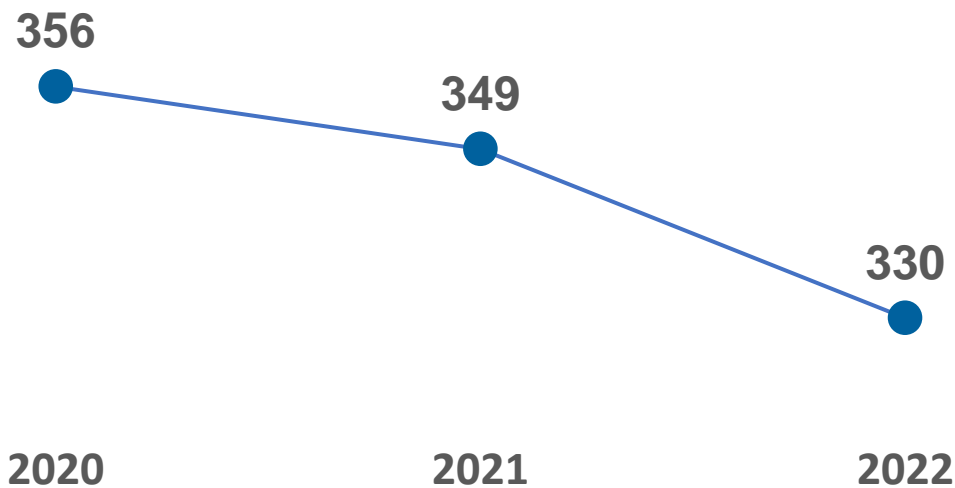

Ленинградская область

384
библиотеки

Библиотечный фонд
6,7 млн
экземпляров

В среднем на 100 жителей, экземпляров

Число пользователей, тысяч